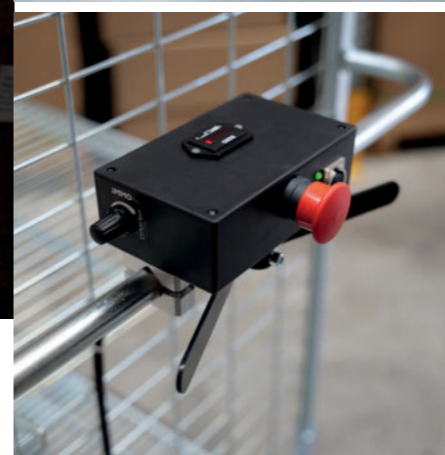

Seewald
Transportgeräte

Seewald
Transportgeräte

Seewald Transportgeräte GmbH
Am Holzgarten 18
D-82380 Peißenberg
Tel.: +49 8803 639107-0
info@seewald-transportgeraete.de
www.seewald-transportgeraete.de

Innovative Antriebe
FÜR IHREN WÄSCHECONTAINER